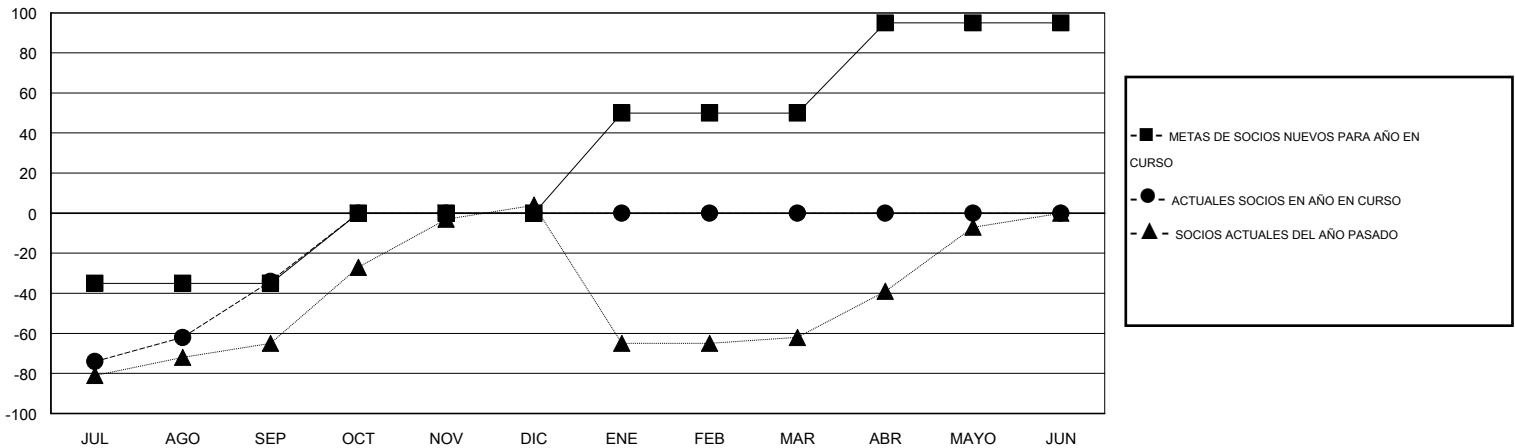

MONTHLY MEMBERSHIP PROGRESS REPORT

District E 3

Results as of: 9/30/2014

GMT: Jaime García Cepeda

UBICACIÓN VENEZUELA

GMT DE AE 3

Clubes					socios				
RESULTADOS DE 2014-2015					RESULTADOS DE 2014-2015				
TRIMESTRE	META DE CLUBES NUEVOS	NUEVOS CLUBES	CLUBES DADOS DE BAJA	GANANCIA/PÉRDIDA NETA	TRIMESTRE	META DE SOCIOS NUEVOS	SOCIOS FUNDADORES Y SOCIOS AÑADIDOS	SOCIOS DADOS DE BAJA	GANANCIA/PÉRDIDA NETA
JUL/AGO/SEP	1	0	0	0	JUL/AGO/SEP	-35	59	93	-34
OCT/NOV/DIC	1	0	0	0	OCT/NOV/DIC	35	0	0	0
ENE/FEB/MAR	2	0	0	0	ENE/FEB/MAR	50	0	0	0
ABR/MAYO/JUN	1	0	0	0	ABR/MAYO/JUN	45	0	0	0

METAS Y CIFRA ACUMULATIVA DE CLUBES NUEVOS

METAS Y CIFRA ACUMULATIVA DE SOCIOS

CLUBES DADOS DE BAJA: 0	21 CLUBS OF 47 AÑADIERON 1 O MÁS SOCIOS NUEVOS	DISTRIBUCIÓN POR SEXO
		MASCULINO 515 (41.37%)
		FEMENINO 730 (58.63%)
SOCIOS DADOS DE BAJA	CLIC AQUÍ PARA DATOS DE SALUD DE CLUB	SOCIOS EN UNIDAD FAMILIAR 407
FALLECIDOS 8		CABEZA DE FAMILIA 159
CLUB CANCELADO 0		NO ES CABEZA DE FAMILIA 248
OTRO 85		
TOTAL 93		